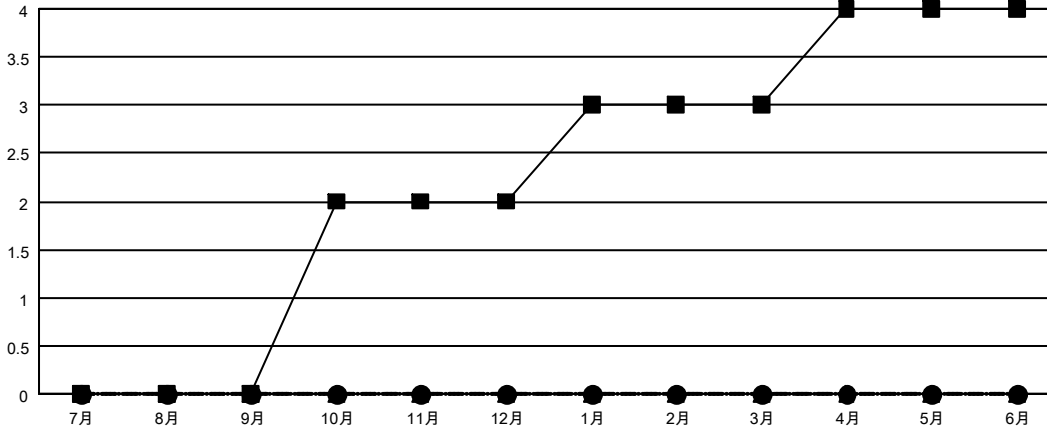

# GMT MONTHLY MEMBERSHIP PROGRESS REPORT

Results as of: 7/31/2019

Multiple District 335

LOCATION: JAPAN

GMT: OPEN

GMT会則地域 5 - J

クラブ				名			
結果: 2019-2020				結果: 2019-2020			
四半期	新クラブ目標	新クラブ	解散クラブ	四半期	会員純増目標	会員増強実績	退会者(転籍を含む)実際
7月/8月/9月	0	0	1	7月/8月/9月	480	287	88
10月/11月/12月	2	0	0	10月/11月/12月	481	0	0
1月/2月/3月	1	0	0	1月/2月/3月	351	0	0
4月/5月/6月	1	0	0	4月/5月/6月	340	0	0

新クラブ目標及び実績累計

会員目標及び実績累計

解散クラブ: 1	139 CLUBS OF 399 一名以上の新会員を登録	男女別
退会者		男性 10,961 (76.64%)
物故会員 10		女性 3,341 (23.36%)
クラブ解散 3	<a href="#">会員累計データを見るには、ここをクリック</a>	世帯主/家族会員合計 4,381
その他 75		国際会費半額の家族会員 2,319
合計 88		