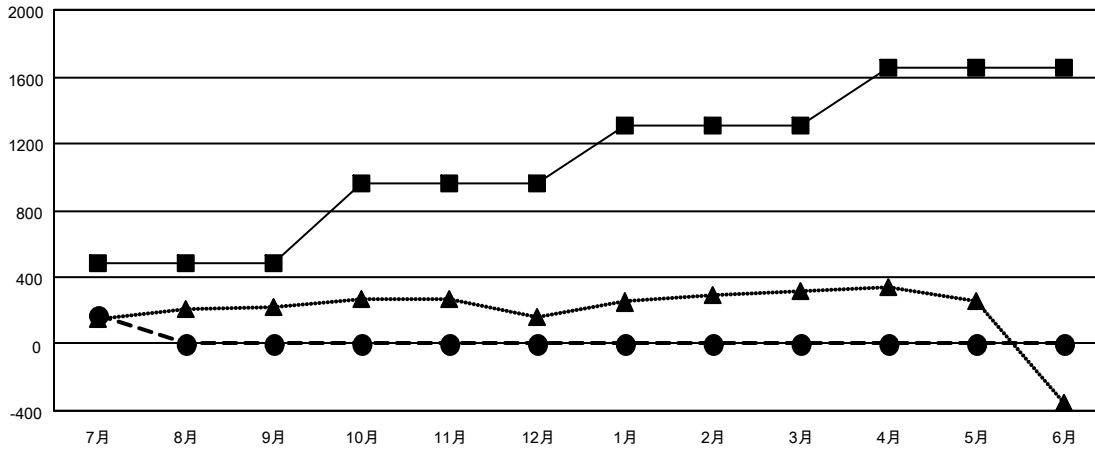

# GMT MONTHLY MEMBERSHIP PROGRESS REPORT

Results as of: 7/31/2019

Multiple District 335

LOCATION: JAPAN

GMT: OPEN

GMT会則地域 5 - J

クラブ				名			
結果: 2019-2020				結果: 2019-2020			
四半期	新クラブ目標	新クラブ	解散クラブ	四半期	会員純増目標	会員増強実績	退会者(転籍を含む)実際
7月/8月/9月	0	0	1	7月/8月/9月	480	287	88
10月/11月/12月	2	0	0	10月/11月/12月	481	0	0
1月/2月/3月	1	0	0	1月/2月/3月	351	0	0
4月/5月/6月	1	0	0	4月/5月/6月	340	0	0

新クラブ目標及び実績累計

会員目標及び実績累計

解散クラブ: 1	139 CLUBS OF 399 一名以上の新会員を登録	男女別
退会者		男性 10,961 (76.64%)
物故会員 10		女性 3,341 (23.36%)
クラブ解散 3	<a href="#">会員累計データを見るには、ここをクリック</a>	世帯主/家族会員合計 4,381
その他 75		国際会費半額の家族会員 2,319
合計 88		